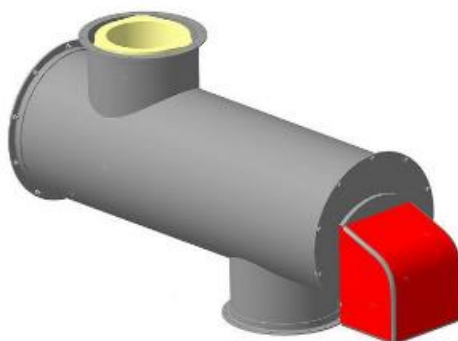

### КАМЕРА ДОЖИГА

Топливо	Дизель	Газ
Наружные размеры (метры)	1,00 x 0,42	1,00 x 0,42
Вес (кг)	100	100
Наличие огнеупорной прокладки	Да	Да
Температурные свойства прокладки (C0)	1600	1600
Горелка газовая мЗ/ч	—	5
Горелка дизельная л/ч	5	—
Электричество (вольт/Гц)	220/50	220/50